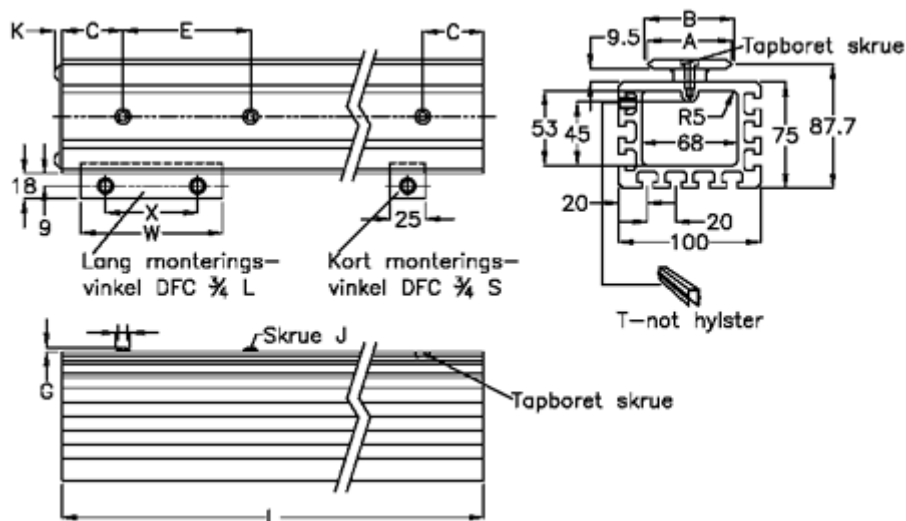

Varenummer: 057136926

Beskrivelse: Hepco GV3 bjælkeskinne SB M 44 L6926 P3

Mål

A	= 44	K	= 5.5
B	= 45.58	Kort monteringsvinkel	= DFC4L
C	= 43	L	= 6926
E	= 90	Lang monteringsvinkel	= DFC4S
For leje	= AU 44 34	Præcisionstype	= P3
G	= 3.3	vægt kg/1000	= 10.0
H	= 10.5	W	= 100
J	= M6	x	= 65